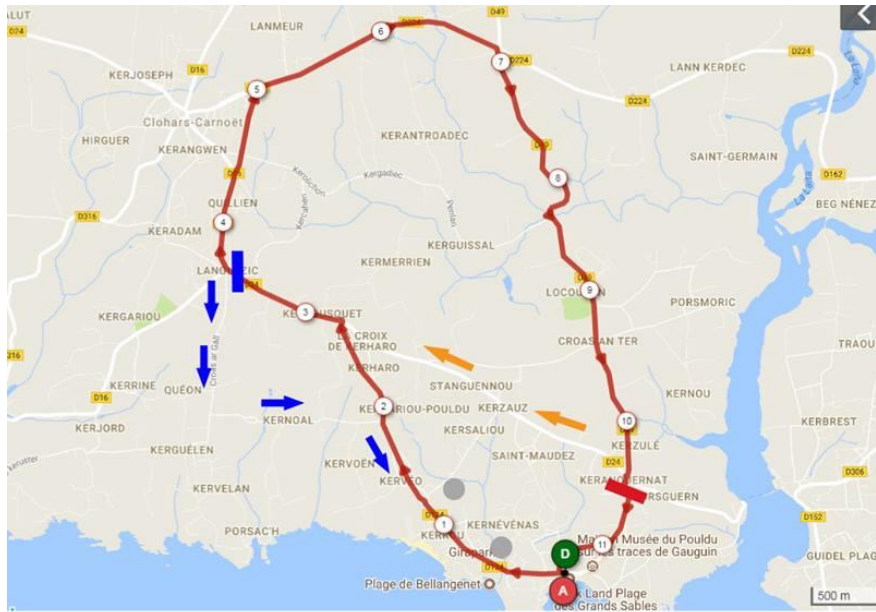

Lettre à l'attention des riverains

Objet : Manifestation sportive : Triathlon du pays de Quimperlé

Madame, Monsieur, deux épreuves sportives organisées par le Kemperle Triathlon se dérouleront sur le site du Pouldu la journée du

dimanche 3 juin 2018.

AUCUNE circulation ne se fera sur le site du Pouldu. L'accès au site se fera uniquement dans le sens de la course jusqu'au parking de Bellangenet ne permettant de repartir qu'à la fin des épreuves.

11h à 13h et de 15h à 18h.

Vous trouverez au verso, sur le plan, les déviations qui seront mises en place le jour de l'épreuve par arrêtés préfectoral et municipal.

Nous vous remercions de prendre vos dispositions pour vos déplacements le jour de l'épreuve.

En vous remerciant par avance de votre compréhension.

Nous vous prions de croire, Madame, Monsieur, en l'assurance de nos sentiments les meilleurs.

Le club du Kemperle Triathlon

MATIN

- Parcours Vélo - Circulation uniquement dans le sens de la course
- Déviation
- Déviation - Accès unique au Parking de Bellangenet, interdiction de repartir du parking avant la fin de la course vers 12h30.
- Routes Fermées
- Parking