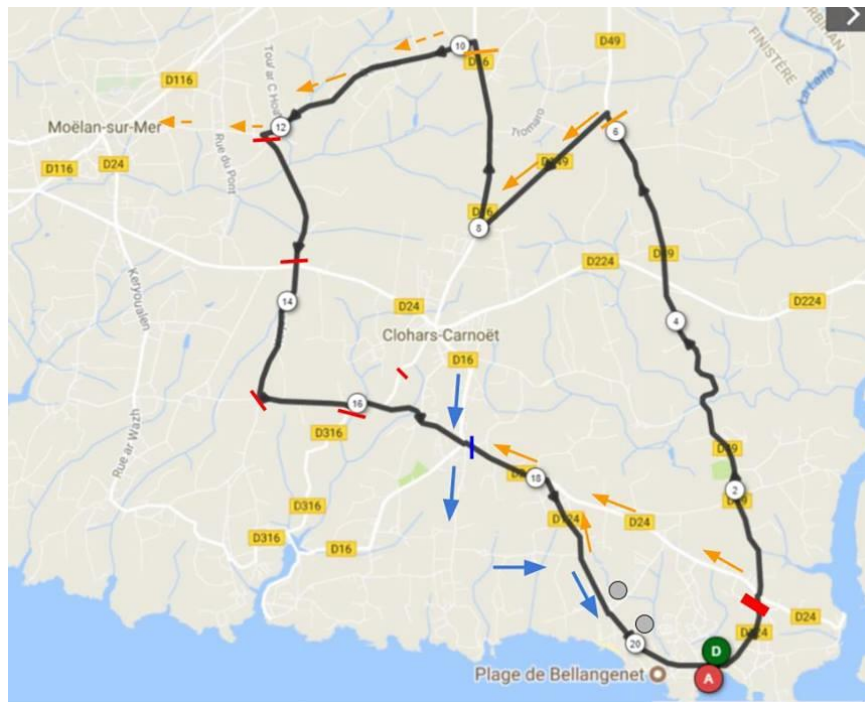

dimanche 3 juin 2018.

AUCUNE circulation ne se fera sur le site du Pouldu. L'accès au site se fera uniquement dans le sens de la course jusqu'au parking de Bellangenet ne permettant de repartir qu'à la fin des épreuves.

11h à 13h et de 15h à 18h.

Vous trouverez au verso, sur le plan, les déviations qui seront mises en place le jour de l'épreuve par arrêtés préfectoral et municipal.

Nous vous remercions de prendre vos dispositions pour vos déplacements le jour de l'épreuve.

En vous remerciant par avance de votre compréhension.

Nous vous prions de croire, Madame, Monsieur, en l'assurance de nos sentiments les meilleurs.

Le club du Kemperle Triathlon

MATIN

- Parcours Vélo - Circulation uniquement dans le sens de la course
- Déviation
- Déviation - Accès unique au Parking de Bellangenet, interdiction de repartir du parking avant la fin de la course vers 12h30.
- Routes Fermées
- Parking

APRES-MIDI

- Parcours Vélo - Circulation uniquement dans le sens de la course
- Déviation
- Accès Moëlan/Doëlan
- Déviation - Accès unique au Parking de Bellangenet, interdiction de repartir du parking avant la fin de la course vers 18h00.
- Routes Fermées
- Parking